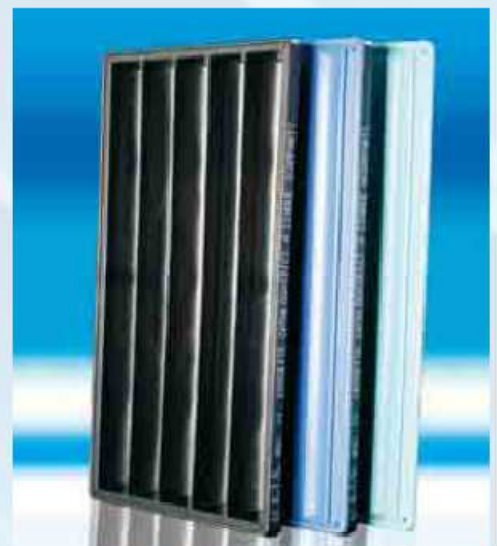

Fustelle campionatrici

Samplers

Fustelle campionatrici in acciaio inox per teste SHELBY/OSTERBERG
Dimensioni standard: Ø 88,9 lunghezza: 600 mm 700 mm 1000 mm
Disponibili altre dimensioni a richiesta

*Stainless steel samplers for SHELBY/OSTERBERG heads
Standard dimensions: Ø 88.9, length: 600 mm 700 mm 1000 mm
Other dimensions available on request*

Cassette catalogatrici in PEAD

PEAD classification boxes

A 5 scomparti (per 5 metri di carotaggio) con coperchi sagomati per una maggiore facilità di sovrapposizione delle stesse. Maneggevoli, resistenti, riutilizzabili, personalizzabili a richiesta
With 5 compartments (for 5 metres of core boring) with Sshaped lids easier stacking. Easy to handle, strong, re-usable, personalised on request.